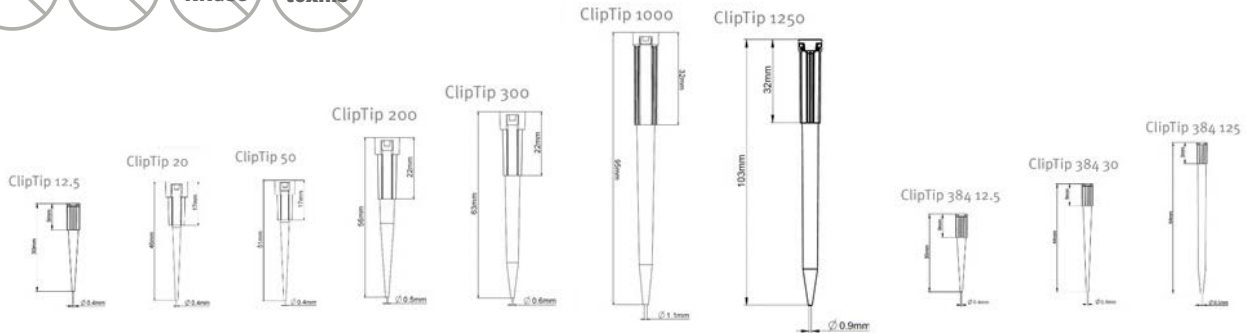

Type	Vol. Range (µl)	Colour code	In a rack			In sterile rack			In refill			In sterile refill			In sterile rack with filter			In sterile refill with filter		
			Cat. No.	Units/ carton	€ Excl. VAT/ carton	Cat. No.	Units/ carton	€ Excl. VAT/ carton	Cat. No.	Units/ carton	€ Excl. VAT/ carton	Cat. No.	Units/ carton	€ Excl. VAT/ carton	Cat. No.	Units/ carton	€ Excl. VAT/ carton	Cat. No.	Units/ carton	€ Excl. VAT/ carton
ClipTip 12.5	0.5-12.5	Pink	228606	10 x 96	NC -	228607	10 x 96	NC -	-	-	-	-	-	-	228608	10 x 96	NC -	-	-	-
ClipTip 12.5 ext.	01-12.5	Pink	228847	10 x 96	NC -	228848	10 x 96	NC -	-	-	-	-	-	-	228849	10 x 96	NC -	-	-	-
ClipTip 20	1-20	Pink	228352	10 x 96	NC -	228353	10 x 96	NC -	228354	10 x 96	NC -	228355	10 x 96	NC -	228356	10 x 96	NC -	228357	10 x 96	NC -
ClipTip 50	5-50	Violet	228358	10 x 96	NC -	228359	10 x 96	NC -	228360	10 x 96	NC -	228361	10 x 96	NC -	228362	10 x 96	NC -	-	-	-
ClipTip 200	2-200	Yellow	228364	10 x 96	NC -	228365	10 x 96	NC -	228366	10 x 96	NC -	228367	10 x 96	NC -	228368	10 x 96	NC -	228369	10 x 96	NC -
ClipTip 300	10-300	Orange	228370	10 x 96	NC -	228371	10 x 96	NC -	228372	10 x 96	NC -	228373	10 x 96	NC -	228374	10 x 96	NC -	228375	10 x 96	NC -
ClipTip 300 ext. Low retention	10-300	Orange	228853	10 x 96	NC -	228854	10 x 96	NC -	228855	10 x 96	NC -	228857	10 x 96	NC -	228856	10 x 96	NC -	-	-	-
ClipTip 1,000	30-1,000	Blue	228376	10 x 96	NC -	228377	10 x 96	NC -	228378	10 x 96	NC -	228379	10 x 96	NC -	228380	8 x 96	NC -	228381	10 x 96	NC -
ClipTip 1250	50-1250	Turquoise	228609	8 x 96	NC -	228610	8 x 96	NC -	228611	8 x 96	NC -	228612	8 x 96	NC -	228613	8 x 96	NC -	228614	8 x 96	NC -
ClipTip 384 - 12.5	0.5-12.5	Pink	228597	10 x 384	NC -	228598	10 x 384	NC -	-	-	-	-	-	-	228599	10 x 384	NC -	-	-	-
ClipTip 384 - 12.5 ext.	0.5-12.5	Pink	228850	10 x 384	NC -	228851	10 x 384	NC -	-	-	-	-	-	-	228852	10 x 384	NC -	-	-	-
ClipTip 384 - 30	1-30	Violet	228600	10 x 384	NC -	228601	10 x 384	NC -	-	-	-	-	-	-	228602	10 x 384	NC -	-	-	-
ClipTip 384 - 125	2-125	Yellow	228603	10 x 384	NC -	228604	10 x 384	NC -	-	-	-	-	-	-	228605	10 x 384	NC -	-	-	-

Empty racks

Cat. No.	Type	Colour		€ Excl. VAT/ 10 units
228382	Small	Pink	Violet	NC -
228383	Medium	Yellow	Orange	NC -
228858	-	Orange		NC -
228384	Big	Blue		NC -