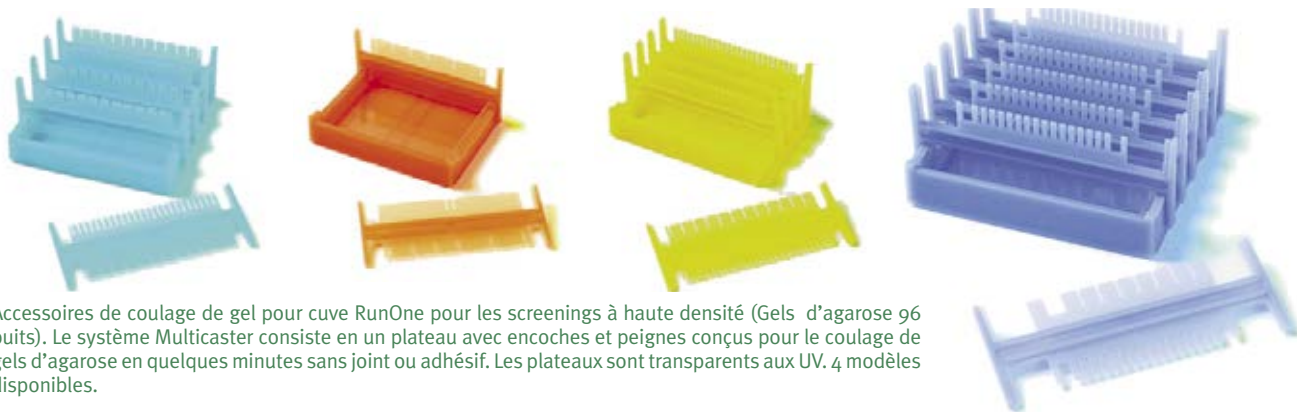

Multicaster

Accessoires de coulage de gel pour cuve RunOne pour les screenings à haute densité (Gels d'agarose 96 puits). Le système Multicaster consiste en un plateau avec encoches et peignes conçus pour le coulage de gels d'agarose en quelques minutes sans joint ou adhésif. Les plateaux sont transparents aux UV. 4 modèles disponibles.

Multicaster

Type	8 rangées	12 rangées	Gels préparatifs	HLA Multicasting
L x l (mm)	116 x 118	116 x 118	116 x 118	116 x 89
Lignes de dépôts réalisables	8 x (12 + 1) / 4 x (24 + 1)	12 x (8 + 1) / 6 x (16 + 2)	2	8
Pipette conseillée	Monocanal / 12 canaux	8 canaux	Monocanal	Monocanal / 12 canaux
Volume dépôt (µl)	30 - 35 / 10 - 15	30 - 35 / 10 - 15	2x250+marqueur / 3x75 et 2x115	30 - 35 / 10 - 15
Nombre d'encoches pour peignes	8	12	2	8
Nombre de peignes inclus (épaisseur 1 mm)	4	6	2	8
Types de peignes doubles réversibles inclus	12 + 1 / 24 + 1	8 + 1 / 16 + 1	2 / 5 + marqueurs	12+1 / 24+1
Nombre maximal de dépôts	192 / marqueurs	192 / marqueurs	2 / 5 + marqueurs	192 / marqueurs
Code couleur	Turquoise	Bleu	Orange	Jaune
Référence unité complète	038415	038416	038417	039080* / 038418**
€ HT	NC -	NC -	NC -	NC - / NC -
Référence kit Multicaster + RunOne	035459	035460	035461	035462B***
€ HT	NC -	NC -	NC -	NC -
Référence plateau de rechange	035468	035468	035469	035469
€ HT les 2	NC -	NC -	NC -	NC -
Référence peigne	038449	039033	039070	039071
€ HT les 2	NC -	NC -	NC -	NC -

* Livrée avec 2 peignes ** Livrée avec 8 peignes *** Fourni avec le système de coulage 6 compartiments du RunOne et une plaque de visualisation rouge

Peignes réversibles pour RunOne

Peigne T-Bleu :

A utiliser lors de la préparation de trois gels, un dans la grande cuve, et les deux autres dans les petites.

Réversible :

- un côté épaisseur 1,5 mm : 25/12/12 dents ;
- un côté épaisseur 1 mm : 17/8/8 dents

Peigne T-Ambre :

Préparatif. Réversible :

- un côté épaisseur 1 mm 25/12/12 puits ;
- un côté épaisseur 1 mm, 10+2 puits, 2+2 puits préparatifs, 1+2 puits préparatifs.