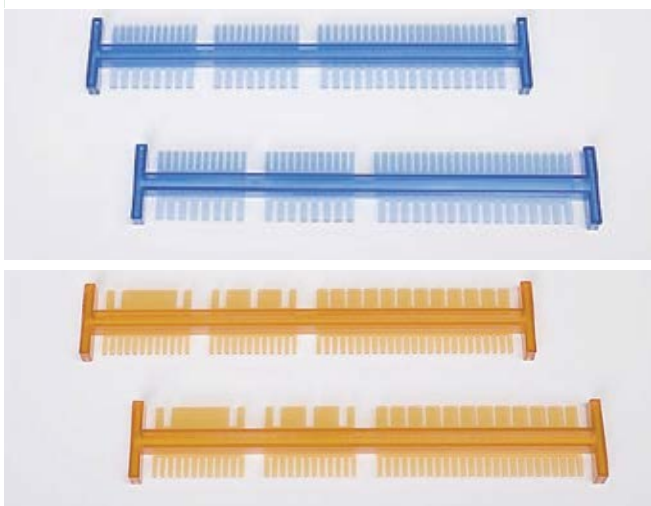

Multicaster

Accessoires de coulage de gel pour cuve RunOne pour les screenings à haute densité (Gels d'agarose 96 puits). Le système Multicaster consiste en un plateau avec encoches et peignes conçus pour le coulage de gels d'agarose en quelques minutes sans joint ou adhésif. Les plateaux sont transparents aux UV. 4 modèles disponibles.

Multicaster

Type	8 rangées	12 rangées	Gels préparatifs	HLA Multicasting
L x l (mm)	116 x 118	116 x 118	116 x 118	116 x 89
Lignes de dépôts réalisables	8 x (12 + 1) / 4 x (24 + 1)	12 x (8 + 1) / 6 x (16 + 2)	2	8
Pipette conseillée	Monocanal / 12 canaux	8 canaux	Monocanal	Monocanal / 12 canaux
Volume dépôt (µl)	30 - 35 / 10 - 15	30 - 35 / 10 - 15	2x250+marqueur / 3x75 et 2x115	30 - 35 / 10 - 15
Nombre d'encoches pour peignes	8	12	2	8
Nombre de peignes inclus (épaisseur 1 mm)	4	6	2	8
Types de peignes doubles réversibles inclus	12 + 1 / 24 + 1	8 + 1 / 16 + 1	2 / 5 + marqueurs	12+1 / 24+1
Nombre maximal de dépôts	192 / marqueurs	192 / marqueurs	2 / 5 + marqueurs	192 / marqueurs
Code couleur	Turquoise	Bleu	Orange	Jaune
Référence unité complète	038415	038416	038417	039080* / 038418**
€ HT	NC -	NC -	NC -	NC - / NC -
Référence kit Multicaster + RunOne	035459	035460	035461	035462B***
€ HT	NC -	NC -	NC -	NC -
Référence plateau de rechange	035468	035468	035469	035469
€ HT les 2	NC -	NC -	NC -	NC -
Référence peigne	038449	039033	039070	039071
€ HT les 2	NC -	NC -	NC -	NC -

* Livrée avec 2 peignes ** Livrée avec 8 peignes *** Fourni avec le système de coulage 6 compartiments du RunOne et une plaque de visualisation rouge

Peignes réversibles pour RunOne

Peigne T-Bleu :

A utiliser lors de la préparation de trois gels, un dans la grande cuve, et les deux autres dans les petites.

Réversible :

- un côté épaisseur 1,5 mm : 25/12/12 dents ;
- un côté épaisseur 1 mm : 17/8/8 dents

Peigne T-Ambre :

Préparatif. Réversible :

- un côté épaisseur 1 mm 25/12/12 puits ;
- un côté épaisseur 1 mm, 10+2 puits, 2+2 puits préparatifs, 1+2 puits préparatifs.