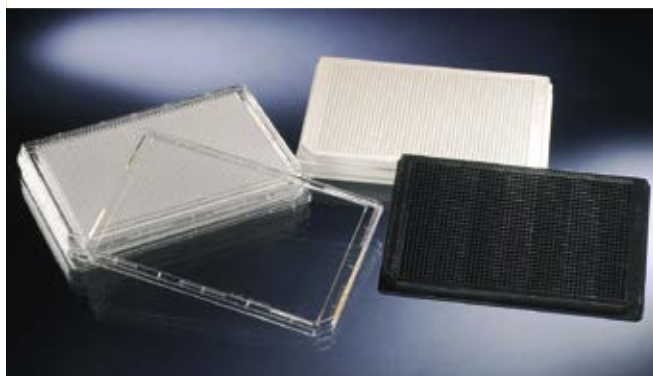

## Plaques 1536 puits Nunc

Plaques en polystyrène transparent, blanc, noir, spécialement conçue pour les systèmes robotisés. Volume par puits : 10 µl

- Ouverture arrondie des puits optimisant leur accès par les systèmes de pipetage
- Fond plat maximisant la qualité optique et la surface d'image
- Jupe facilitant la manipulation par les robots
- Faible hauteur (7,4 mm) limitant l'encombrement au stockage et dans les incubateurs

Réf.	Coloris	Stérile	Couvercle	Unité d'emb.	Unités/carton	€ HT/carton
055345	Transparente	Non	Non	30	90	NC -
055346	Noire	Non	Non	30	90	NC -
055347	Blanche	Non	Non	30	90	NC -

### Couvercles

Trois modèles :

- Couvercle universel, sans pan coupé pour toutes plaques ;
- Couvercle "ultra low profil" de très faible hauteur ;
- Couvercle LowBot, spécifiquement conçus pour la manipulation en robotique, profil très plat, avec jupe courte pour permettre le marquage sur la plaque d'un code-barres sans enlever le couvercle.