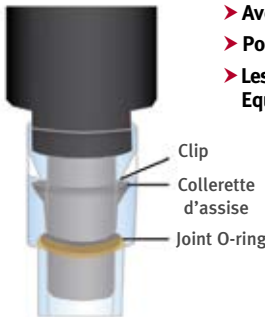

Pointes ClipTip

Type	Longueur (mm)	Dimension épaulement (mm)	Ø int. (mm)
ClipTip 12,5	30	9	0,4
ClipTip 20	46	17	0,4
ClipTip 50	51	17	0,4
ClipTip 200	56	22	0,5
ClipTip 300	63	22	0,6
ClipTip 1000	95	32	1,1
ClipTip 1250	103	32	0,9
ClipTip 384 - 12,5	30	9	0,4
ClipTip 384 - 30	44	9	0,4
ClipTip 384 - 125	64	9	0,5

ClipTip Système

- > Code couleur sur les plateaux de pointes et marquage du lot et des volumes
- > Avec ou sans filtre (super-filtres à pores de 14 µm)
- > Pointes à faible rétention
- > Les pointes 384 sont spécialement adaptées à la pipette E1-ClipTip Equalizer 384