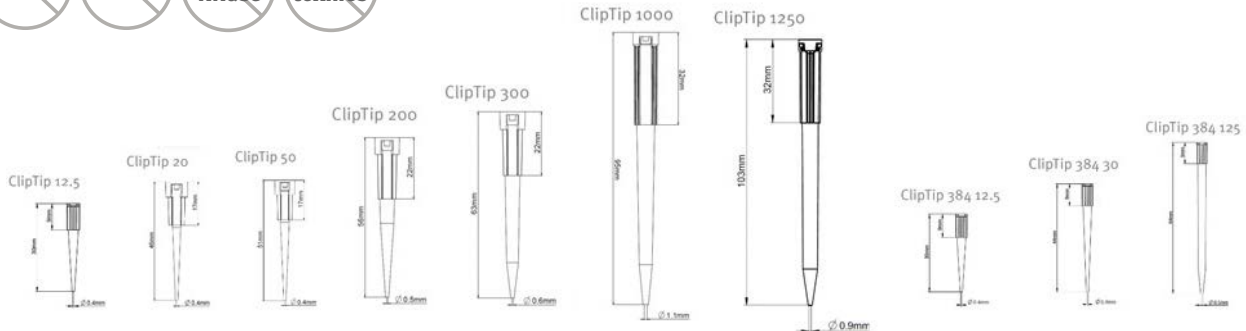

Pointes ClipTip

Type	Longueur (mm)	Dimension épaulement (mm)	Ø int. (mm)
ClipTip 12,5	30	9	0,4
ClipTip 20	46	17	0,4
ClipTip 50	51	17	0,4
ClipTip 200	56	22	0,5
ClipTip 300	63	22	0,6
ClipTip 1000	95	32	1,1
ClipTip 1250	103	32	0,9
ClipTip 384 - 12,5	30	9	0,4
ClipTip 384 - 30	44	9	0,4
ClipTip 384 - 125	64	9	0,5

ClipTip Système

- > Code couleur sur les plateaux de pointes et marquage du lot et des volumes
- > Avec ou sans filtre (super-filtres à pores de 14 µm)
- > Pointes à faible rétention
- > Les pointes 384 sont spécialement adaptées à la pipette E1-ClipTip Equalizer 384