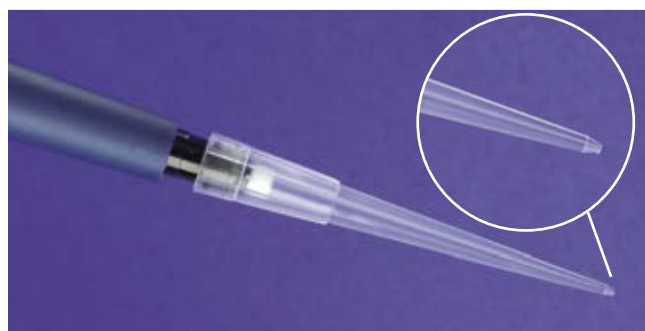

Pointes ExpellPlus emballage individuel

- Stériles
- Différents volumes : 10 µl standard et longue, 200 µl et 1000 - 1250 µl
- Compatibles avec la majorité des marques de pipettes
- Plastique en polymère hydrophobe permettant de réduire l'adhésion des échantillons

Référence	Volume (µl)	Unités/carton	€ HT/carton
091248	10	400	NC -
091249	10 (version longue)	400	NC -
091250	200	400	NC -
091251	1000	200	NC -

Pointes XL multi-volumes

- Une seule pointe pour plusieurs volumes
- Graduées à 10, 50, 100, 150 et 200 µl
- Coloris naturel
- Compatibles avec la plupart des pipeteurs
- Les pointes sans filtre sont également compatibles avec les pipettes 300 µl
- Longueur extrême 91 mm
- Surface low-binding
- Exemptes d'inhibiteurs de PCR
- Version stérile exempte de pyrogènes

* vendues par 1000

Pointes de haute précision dont l'extrémité présente une forme biseautée.

- Renforcement de la précision du dépôt
- Profil fin
- En vrac ou sur portoir à couvercle coiffant