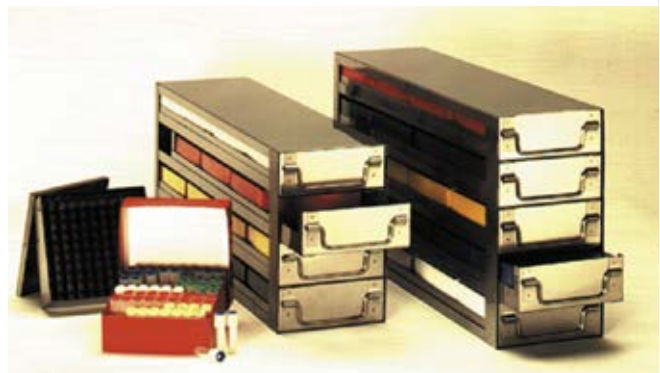

Tiroirs de rangement en acier inoxydable pour congélateur-armoire.

- Tiroirs coulissants avec ou sans arrêt de blocage
- Evite de sortir une étagère complète du congélateur
- Poignée
- Large choix de dimensions pour tous congélateurs (nous consulter)
- Pour boîtes de dimensions (avec couvercle) 133 x 133 x 53 mm
- Largeur du tiroir : 140 mm