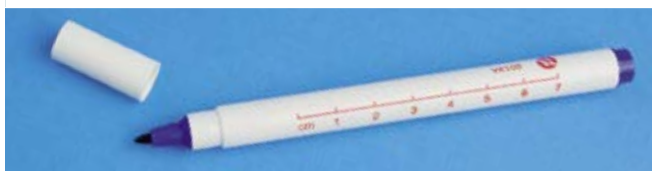

Marqueur stérile

- Marqueur à encre de couleur bleue
- Stérile, emballé individuellement
- Deux types de pointes : fine ou standard

Référence	Désignation	€ HT
972443	Marqueur stérile pointe standard	NC -

Marqueur ultra fin de laboratoire

- Pointe Ultra-fine
- Indélébile
- Pour plastiques, verre
- Encre noire
- Bonne résistance chimique
- Bonne durée de vie

Référence	Désignation	€ HT
140604	Marqueur noir ultra fin	NC -

Marqueurs hydrophobe à tracé de couleur

- Marqueurs hydrophobes
- Séchage rapide
- Adaptés pour les surfaces gelées et paraffine
- Résistants aux détergents (Tween 20, Triton X100)

Rouge	Orange	Vert	Bleu	Jaune	Violet	€ HT
594000	594001	594002	594003	594004	594005	NC -

Marqueurs permanents à double-pointe

Marqueurs permanents à double-pointe pour un trait fin et précis. Utilisables sur tout support (verre, métal, porcelaine, plastique, etc.)

- Double-pointe : fine et ultra-fine
- Encre résistante à l'eau, lavable au solvant
- 8 couleurs assorties