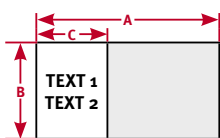

Fig.3

Étiquettes pour BMP51