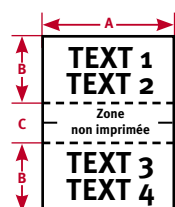

Fig.6

Étiquettes pour BMP51