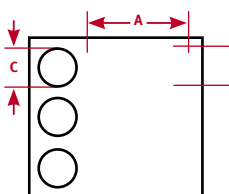

Fig.4

Étiquettes pour BMP51