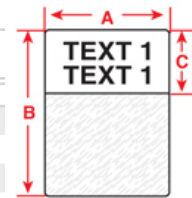

Étiquettes pour BMP51

Figure	Réf.	Désignation	Couleur	Largeur (mm) A	Hauteur (mm) B	Longueur (mm) C	Réf. Brady	Quantité	€ HT
Étiquettes autoadhésives en vinyle B-427									
7	814281	Étiquettes	Blanc	25,4	19,05	9,53	M-136-427	340	NC -
7	814282	Étiquettes	Blanc	25,4	12,7	9,53	M-47-427	360	NC -
7	814351	Étiquettes	Blanc	25,4	19,05	9,53	M-48-427	200	NC -
7	814352	Étiquettes	Blanc	25,4	25,4	9,53	M-49-427	260	NC -
7	814283	Étiquettes	Blanc	25,4	63,5	19,05	M-51-427	110	NC -
7	814284	Étiquettes	Blanc	25,4	101,6	25,4	M-53-427	70	NC -
7	814285	Étiquettes	Blanc	6,35	27,94	-	M-135-427-AW	240	NC -
7	814286	Étiquettes	Blanc	25,4	31,8	12,7	M-143-427	200	NC -
7	814287	Étiquettes	Blanc	12,7	38,1	12,7	M-89-427	180	NC -
7	814288	Étiquettes	Blanc	19,05	38,1	12,7	M-90-427	180	NC -
7	814252	Étiquettes	Blanc	25,4	38,1	12,7	M-91-427	180	NC -
7	814289	Étiquettes	Jaune	25,4	63,5	19,05	M-51-427-YL	110	NC -
7	814290	Étiquettes	Jaune	25,4	101,6	25,4	M-53-427-YL	70	NC -
7	814291	Étiquettes	Jaune	25,4	38,1	12,7	M-91-427-YL	180	NC -

Fig.7

Imprimante BMP71

L'imprimante BMP71 est livrée avec :

- adaptateur secteur (qui fait aussi chargeur de batterie) et câble USB ;
- adaptateur pour rouleaux d'étiquettes TLS ;
- valise de transport avec kit de nettoyage et notice ;
- un ruban encreur M71-R6000 ;
- deux rouleaux d'étiquettes (M71C-2000-595-WT (vinyle blanc en bande continu), et M71-19-423 (étiquette polyester blanc 25 x 25 mm).

- **Imprimante à transfert thermique robuste**
- **Connectable PC avec le logiciel LabelMark, autonome avec clavier Azerty**
- **Grand affichage couleur et graphique ; indicateurs à l'écran pour :**
 - le numéro de l'étiquette installée
 - la taille et la couleur de l'étiquette
 - le nombre d'étiquettes restant sur le rouleau
 - le niveau de la batterie
 - le statut d'étiquette et de la zone
 - la taille et la rotation actuelles du texte
- **Garantie : 2 ans**